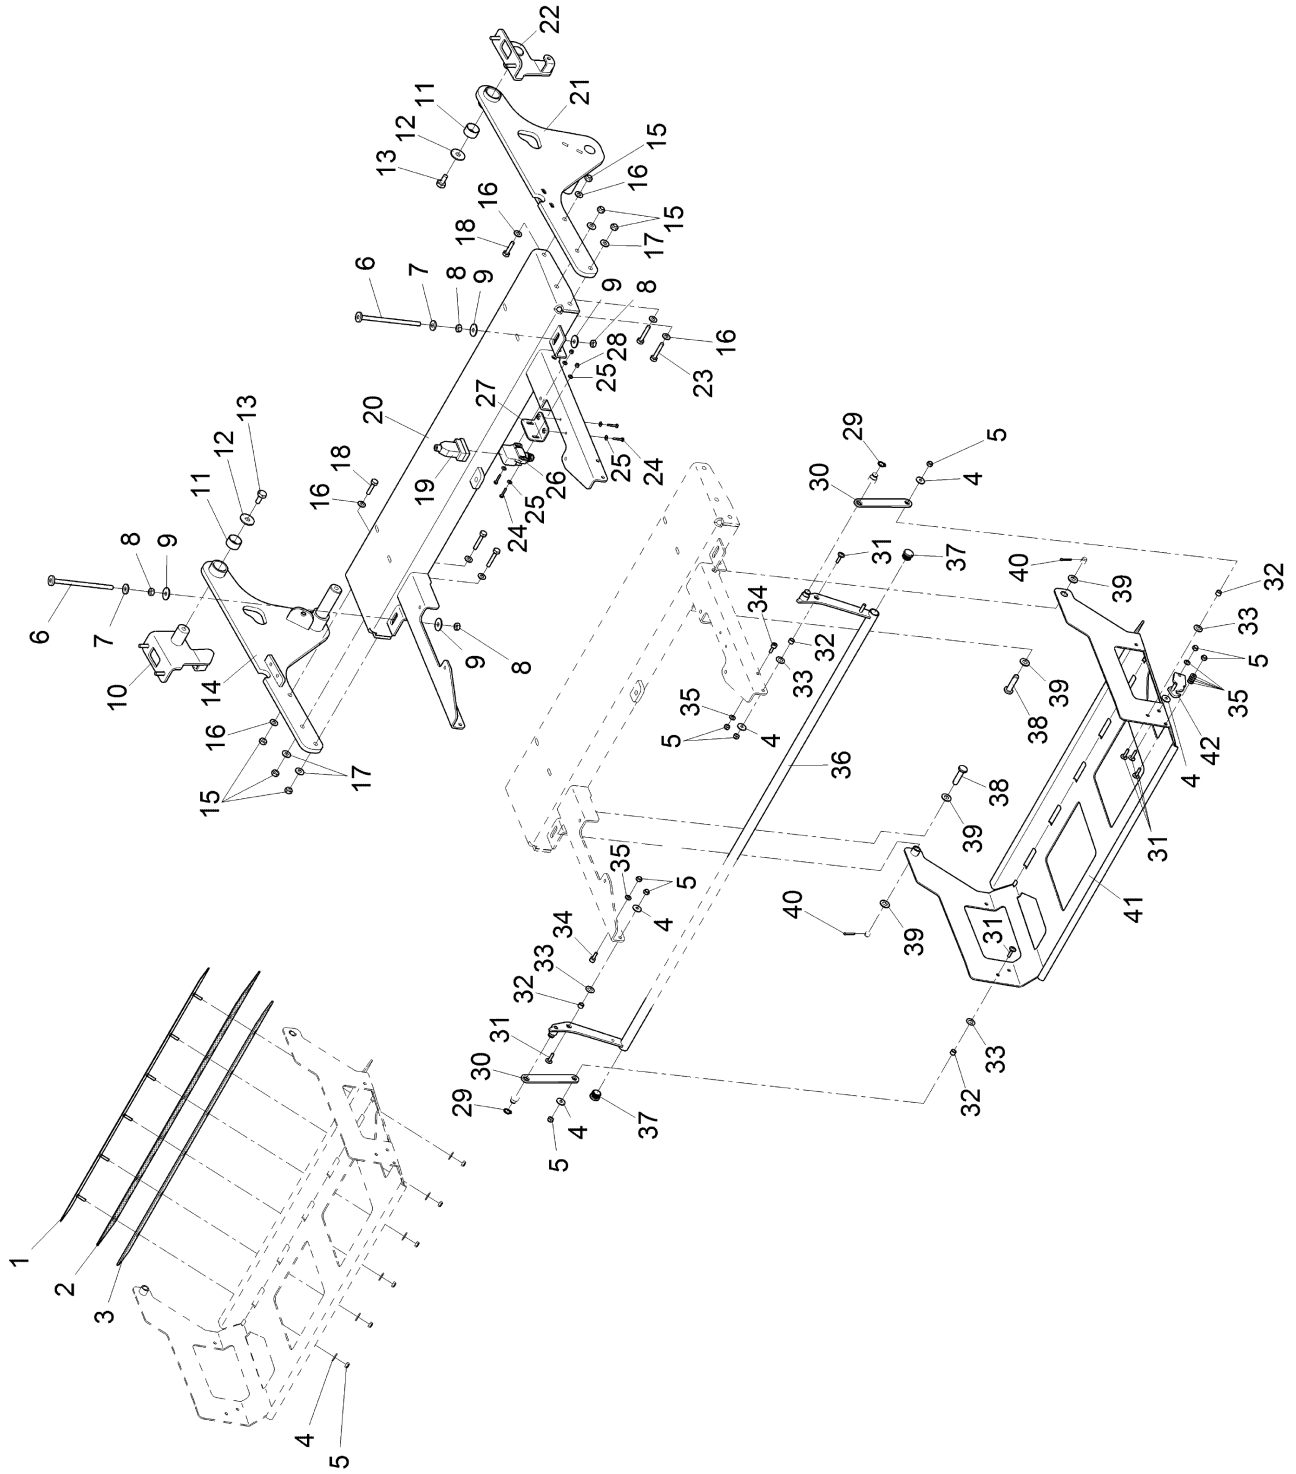

Frame cpl. (97123368)

Pos.	Part No.	Material number	Description	Qty.	Unit	Remarks
1	---		Spare part on request	1		96142930 Support plate
2	01275360	90644832	Sealing strip	1	PC	
3	---		Spare part on request	1		90644824 Rubber strip
4	00135120	12332011	Washer	11	PC	
5	00051520	12040044	Hex. Nut	14	PC	
6	00102230	96069091	Threaded rod	2	PC	
7	00102250	90312679	Seal	2	PC	
8	00053350	12022059	Hex. Nut	4	PC	
9	00042900	12332029	Washer	4	PC	
10	00976390	96068606	Angle R.H.	1	PC	
11	00107200	14896070	DU-Drying socket	2	PC	
12	00046520	12332037	Washer	2	PC	
13	00021130	11038353	Hex.bolt	2	PC	
14	01277350	96140892	Plate R.H.	1	PC	
15	00051510	12040051	Hex. Nut	6	PC	
16	00053750	12310041	Washer	8	PC	
17	00740090	12520053	Detent edged washer	4	PC	
18	00053110	11038254	Hexagon screw	2	PC	
19	00927630	90285792	Cap	1	PC	
20	---		Spare part on request	1		96140843 Winkel vollst
21	01277420	96140884	Plate L.H.	1	PC	
22	00976410	96069026	Angle L.H.	1	PC	
23	00133700	11038270	Hexagon screw	4	PC	
24	00108490	11039138	Hex.bolt	4	PC	
25	00053710	12310017	Washer	6	PC	
26	00927610	90285768	Switch	1	PC	
27	---		Spare part on request	1		96144472 Angle
28	00133830	12040028	Hex. Nut	2	PC	
29	00072440	12610036	Circlip	2	PC	
30	01276960	90634635	Shackle	2	PC	
31	01092780	11177029	Lens flange screw	6	PC	
32	01006840	90386897	Bushing	4	PC	
33	01065630	90786344	Washer	4	PC	
34	00136910	11126166	Cylinder head screw	2	PC	
35	00053730	12310033	Washer	7	PC	
36	---		Spare part on request	1		96140835 Lever
37	01073310	15590581	Drain plug	2	PC	
38	00525830	13328281	Bolt	2	PC	
39	00053760	12310058	Washer	4	PC	
40	00553580	13280136	Cotter pin	2	PC	
41	---		Spare part on request	1		96140868 Lifting
42	---		Spare part on request	1		96144530 Locking latch